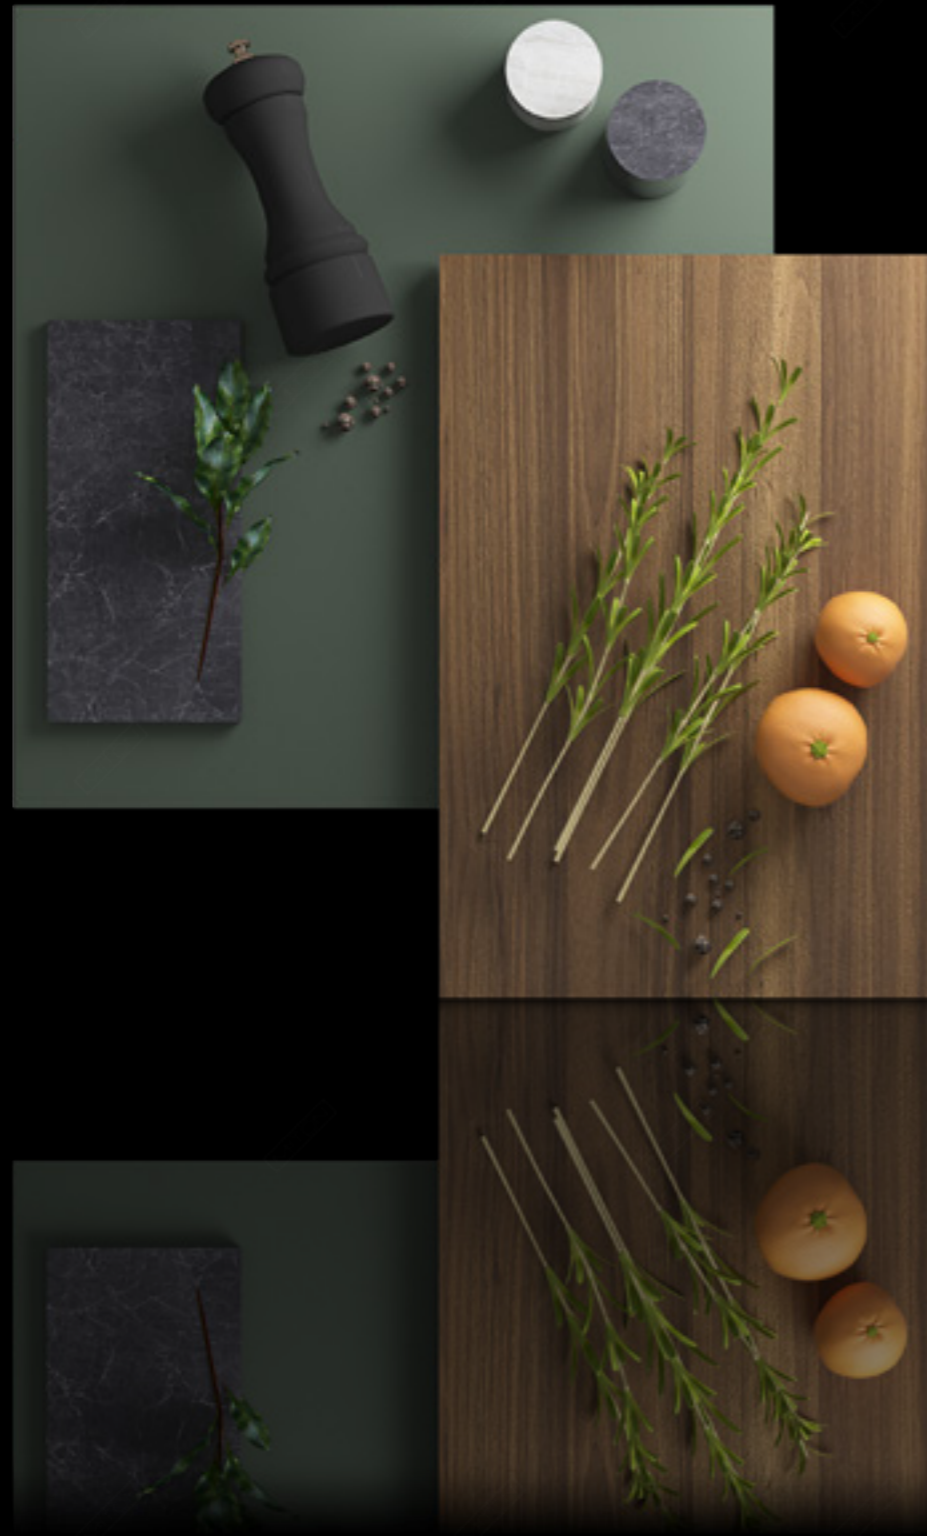

MÉNTA

BILAMINATO LEGNO NOCE CORDESCO

LAMINATO PET OPACO VERDE POLVERE

L'isola è in Bilaminato Legno Noce Cordesco, il piano di lavoro è in Gres Nero Greco sp. 1,2 cm.

The island is in Noce Cordesco Wood Bilaminate, the worktop is made in Nero Greco matt gres finish, 1,2 cm thick.

Dualismi cromatici esclusivi protagonisti della cucina.

EXCLUSIVE CHROMATIC DUALISMS GET THE SPOTLIGHT IN THE KITCHEN

LE MOLTEPLICI ESSENZE DI MÉNTA
THE MANY ESSENCES OF MÉNTA

Le colonne sono in Laminato PET Verde Polvere opaco, i vani a giorno Waind sono in Bilaminato Legno Noce Cordesco.
 Columns are in Matt Verde Polvere PET Laminate, the Waind open units made with in Noce Cordesco Wood Bilaminate.