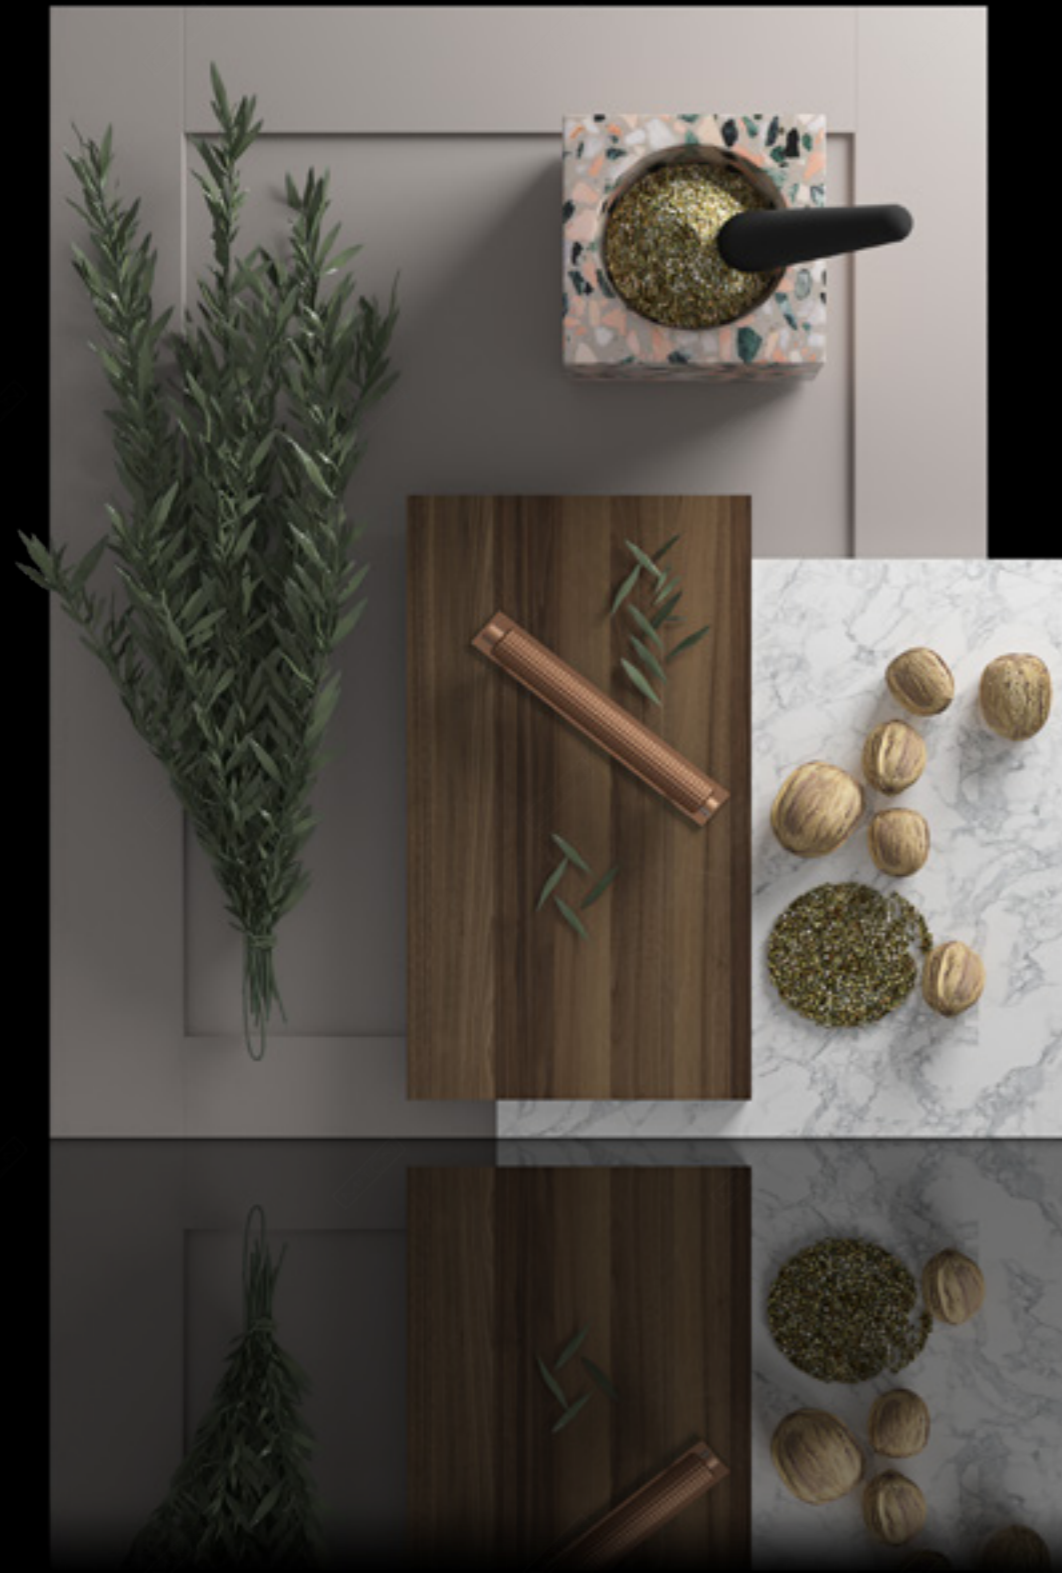

MEDEA

BILAMINATO 22 OPACO **VISONE**

BILAMINATO 22 OPACO **BIANCO LUNA**

BILAMINATO LEGNO **NOCE ADIGE**

*Un equilibrato intreccio di
memoria e innovazione.*

A BALANCED WEAVING OF MEMORY AND INNOVATION

Le basi e i pensili a parete sono in Bilaminato 22 opaco Visone. La boiserie Frame è costituita da tramezzi in alluminio anodizzato bronzo scuro, schienali in Bilaminato Visone opaco e mensole led in Bilaminato Legno Noce Adige. Top in gres Arabescato Oro opaco da sp. 1,2 cm con fascia monoblocco in finitura.

Base and wall mounted units are made in Matt 22 Bilaminate Visone. The Frame boiserie is composed by dark bronze anodized aluminum partitions, back panels in matt Bilaminate Visone and led shelves in Wood Bilaminate Noce Adige. Worktop in Arabescato Oro gres matt finish th. 1,2 cm and sink cover in finishing.

L'isola e le colonne sono in Bilaminato 22 opaco Bianco Luna, il piano snack è in Bilaminato Legno Noce Adige. I moduli a giorno Frame posti alle estremità dell'isola sono in alluminio anodizzato bronzo scuro con ripiani in vetro fumè.

The island and columns are in Matt 22 Bilaminate Bianco Luna, the snack plan is in Wood Bilaminate Noce Adige. Frame open units placed at the ends of the island are in dark bronze anodized aluminum with smoked glass shelves.